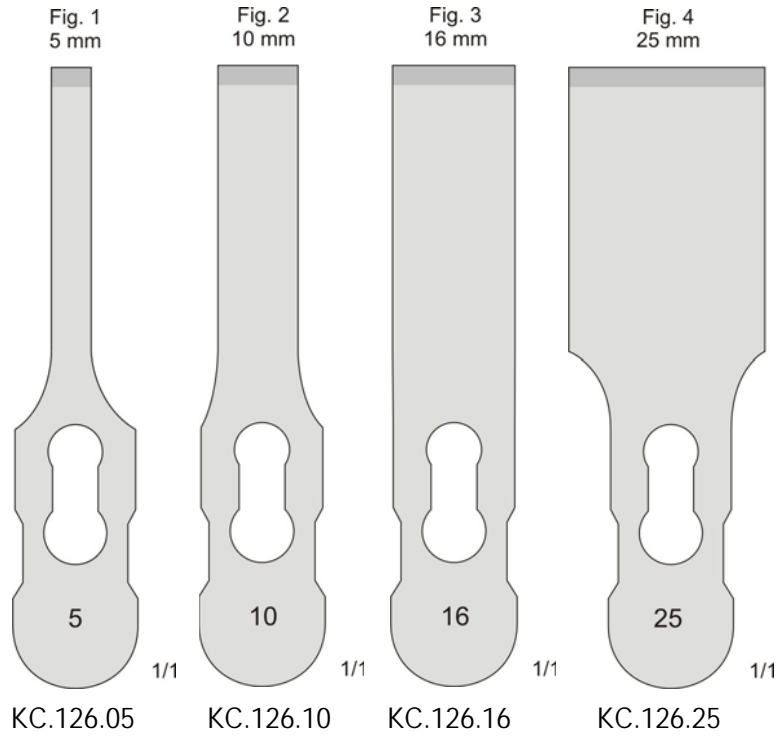

Klingenmeißel
Chisels and Gouges
Cinseles y gubias
Ciseaux-burins et Ostéotomes
Scalpelli e Osteotomi