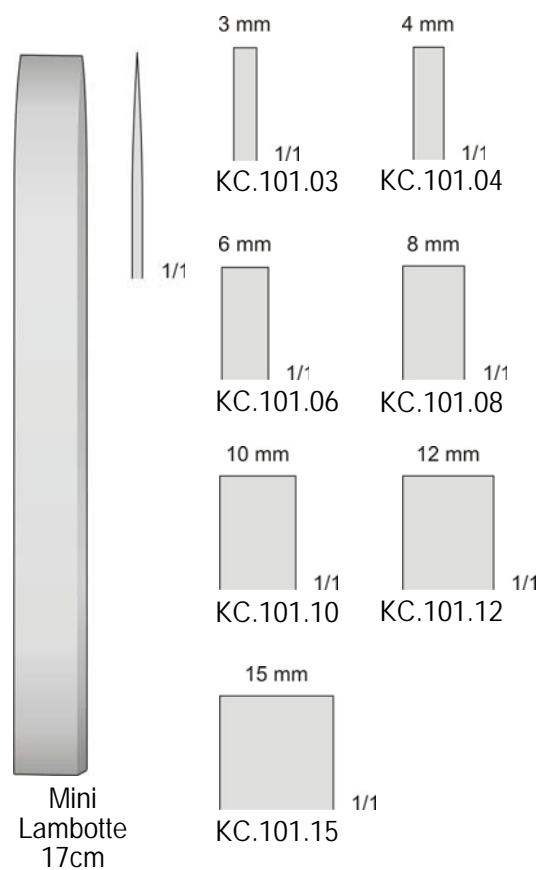

Lambotte Meißel
Gouges
Osteotomes
Ostétomos
Osteotomi

KC

Andere Modelle auf Anfrage
Other patterns on request
Otros modelos sobre demanda
Autres modèles sur demande