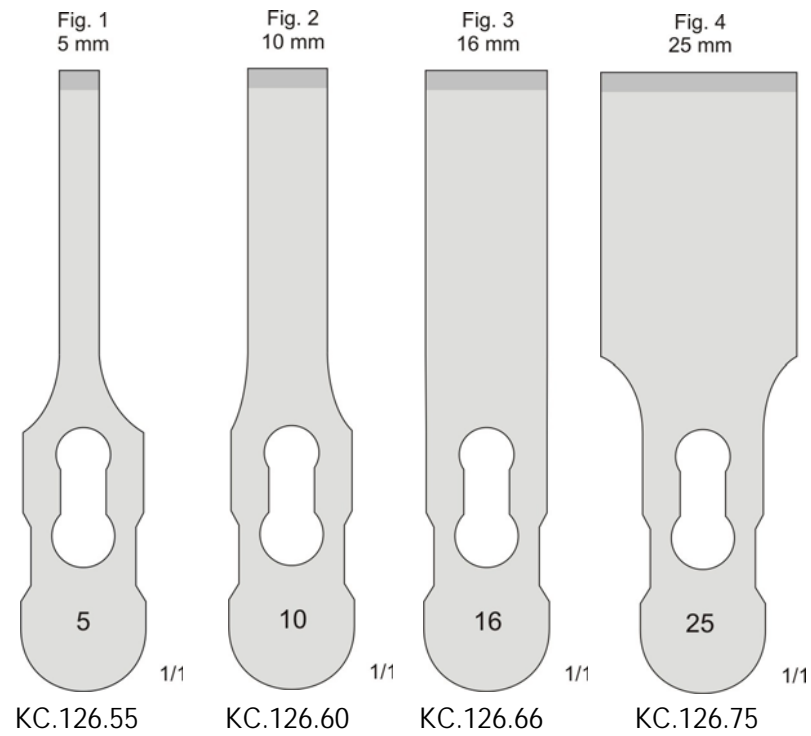

13,5cm
 KC.051.08 = 8mm
 KC.051.10 = 10mm
 KC.051.12 = 12mm
 KC.051.14 = 14mm

13,5cm
 KC.052.08 = 8mm
 KC.052.10 = 10mm
 KC.052.12 = 12mm
 KC.052.14 = 14mm
 KC.052.16 = 16mm

Partsch

13,5cm
 KC.060.02 = 2mm
 KC.060.03 = 3mm
 KC.060.04 = 4mm
 KC.060.05 = 5mm
 KC.060.06 = 6mm

17cm
 KC.060.02 = 2mm
 KC.060.03 = 3mm
 KC.060.04 = 4mm
 KC.060.05 = 5mm
 KC.060.06 = 6mm

13,5cm
 KC.062.02 = 2mm
 KC.062.03 = 3mm
 KC.062.04 = 4mm
 KC.062.05 = 5mm
 KC.062.06 = 6mm

17cm
 KC.063.02 = 2mm
 KC.063.03 = 3mm
 KC.063.04 = 4mm
 KC.063.05 = 5mm
 KC.063.06 = 6mm

18cm
KC.125.01

18cm
KC.125.00

KC.125.10

Osteotom
Gouge
Gubias
Gouges
Osteotomi

Meißel
Chisel
Cinseles
Ciseaux-burins
Scalpelli

Stille Meißel und Osteotome
 Osteotomes, Chisels, Gouges
 Osteótomes, chinceles, gubias
 Ciseaux-burins et Ostéotomes
 Scalpelli e Osteotomi