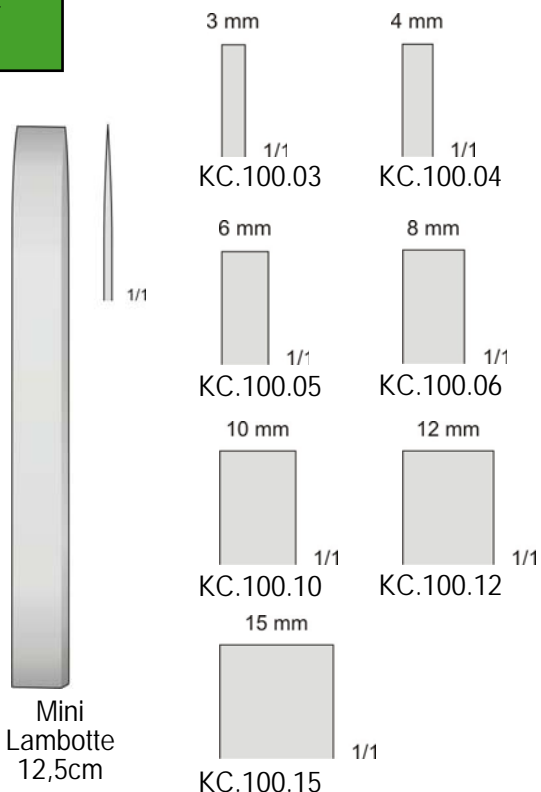

Lambotte Meißel
Gouges
Osteotomes
Ostétomos
Osteotomi

KC

Andere Modelle auf Anfrage
Other patterns on request
Otros modelos sobre demanda
Autres modèles sur demande