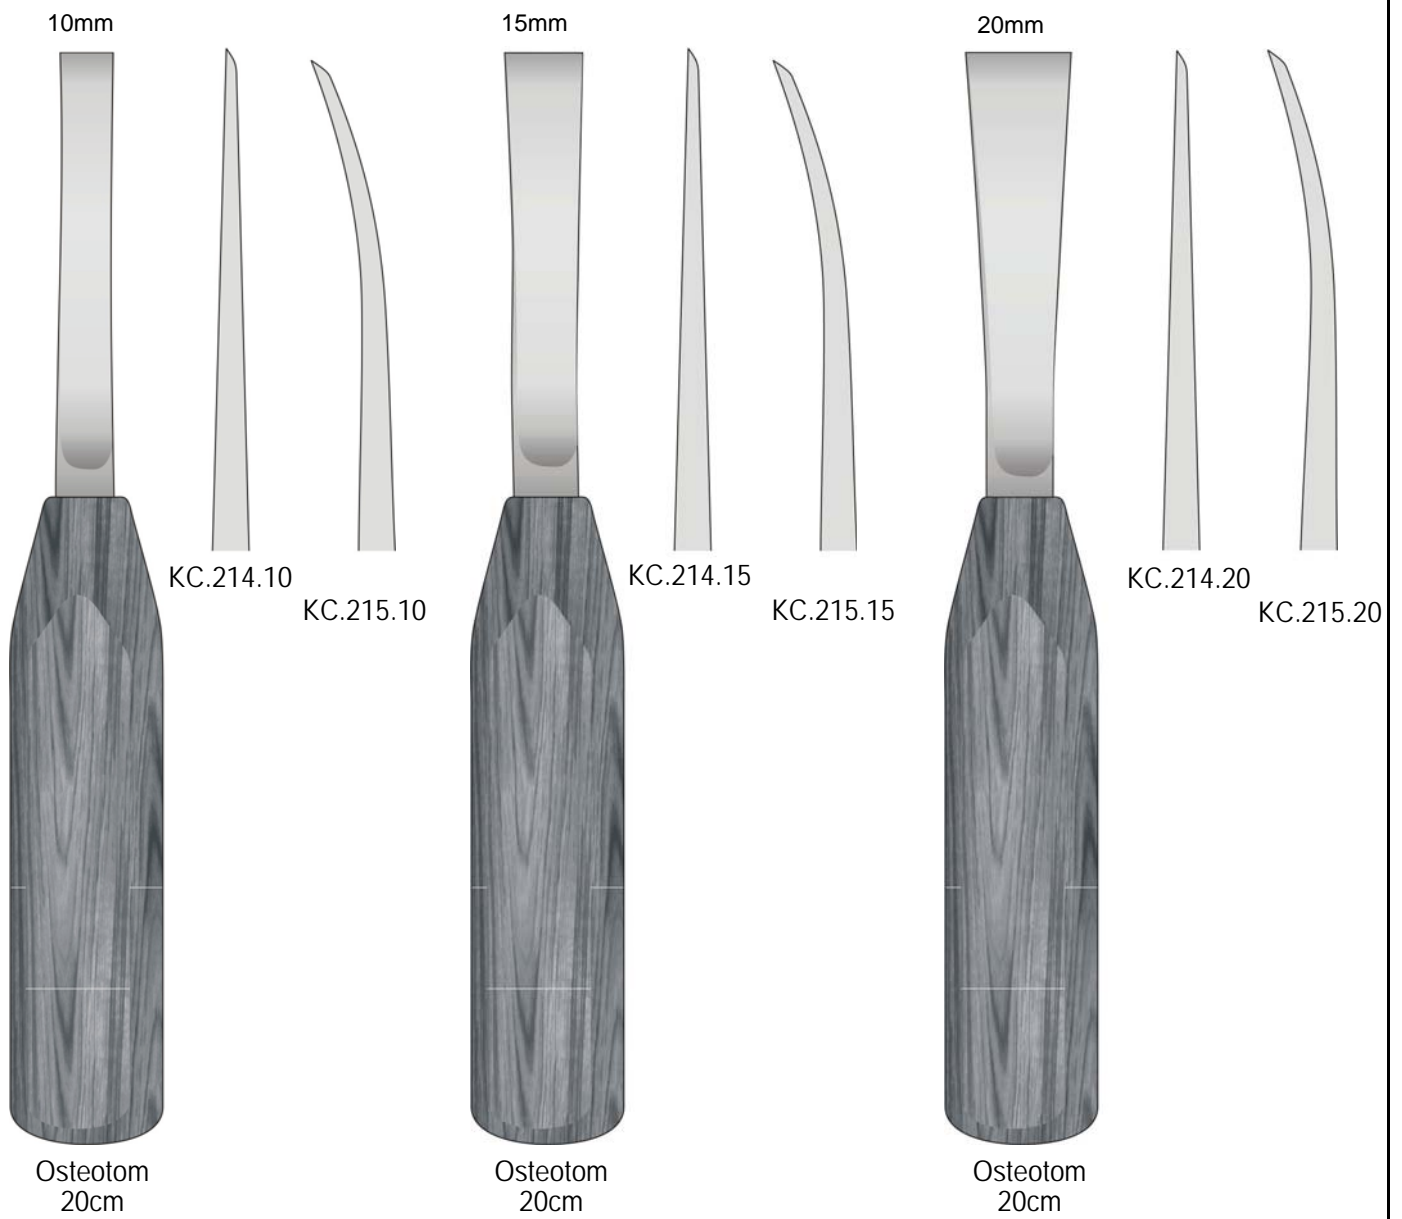

Flach- und Hohlmeißel
Osteotomes, Chisels, Gouges
Osteótomes, chinceles, gubias
Ciseaux-burins et Ostéotomes
Scalpelli e Osteotomi

KC