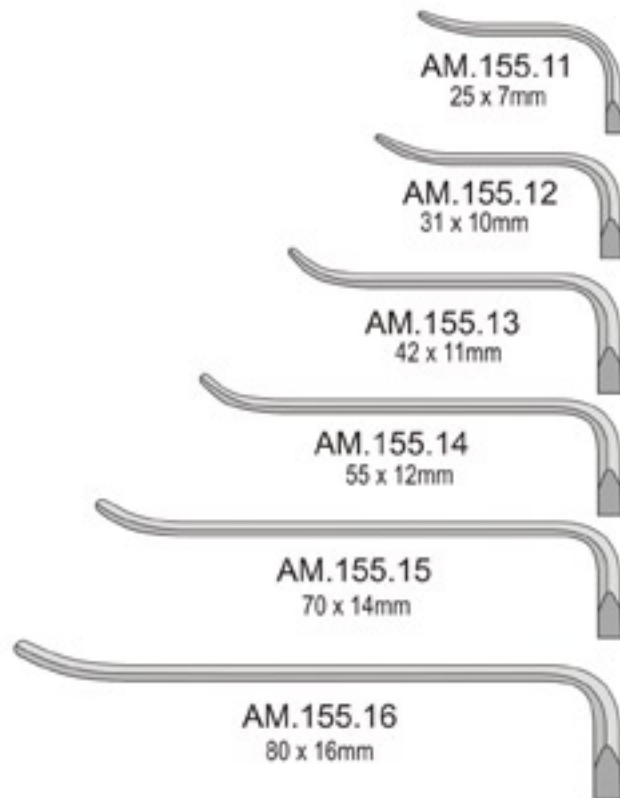

Langenbeck 21cm

Sauerbruch 22,5cm

Kocher 23cm

**WUNDHAKEN  
RETRACTORS**

SEPARADORES  
ECARTEURS  
DIVARICATORI

AM

Kocher Langenbeck  
21,5cm

Obwegeser  
22cm

Obwegeser  
22cm

**WUNDHAKEN  
RETRACTORS**

SEPARADORES  
ECARTEURS  
DIVARICATORI

**AM**

14x17mm  
21,5cm

AM.163.01

Middeldorpf

20x22mm  
22cm