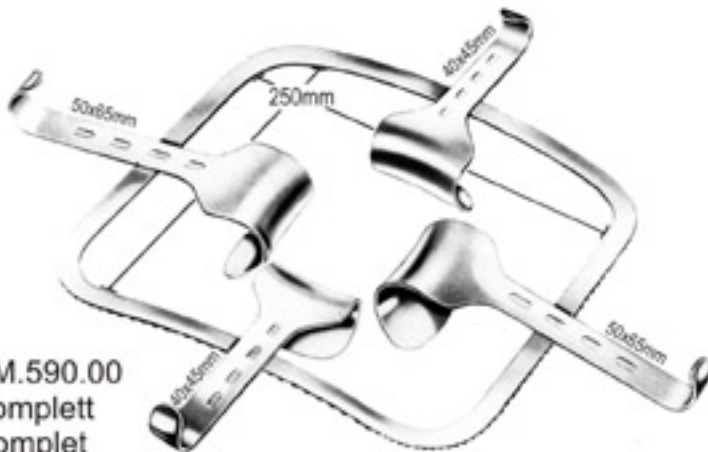

AM.590.00
Komplett
Complet
Completo
Complete

Kirschner Rahmen starr
-rigid frame
-cuadro fijo
-cadre bombè fixe
-Divaricatore solo fisso