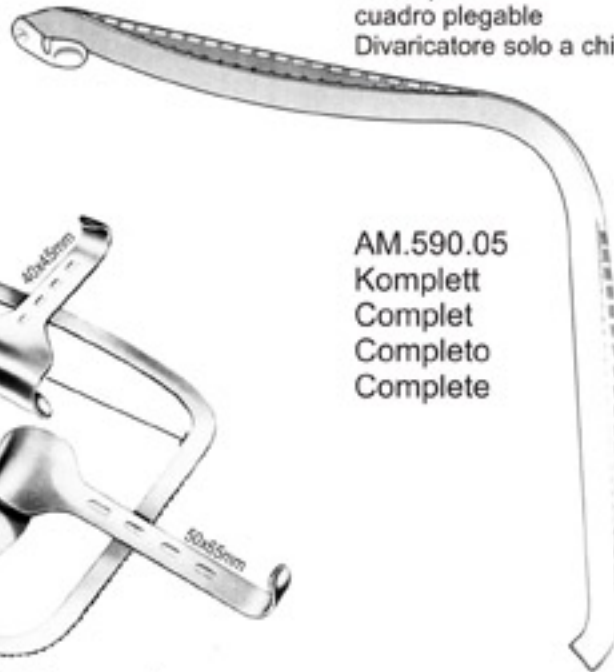

BAUDECKENHALTER
ABDOMINAL RETRACTOR

SEPARADORES ABDOMINALES
ECARTEURS À PARI ABDOMINALE
DIVARICATORI ADDOMINALI

AM

Rahmen zusammenlegbar
with folding frame
cadre pliable
cuadro plegable
Divaricatore solo a chiusura pieghevole

AM.590.05
Komplett
Complet
Completo
Complete