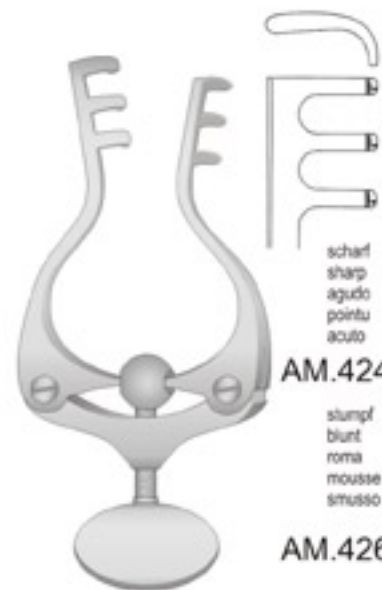

ALM  
 7cm

scharf  
 sharp  
 agudo  
 pointu  
 acuto

AM.414.07

stumpf  
 blunt  
 roma  
 mousse  
 smusso

AM.415.07

halbscharf  
 semi-sharp  
 semi-agudo  
 semi-pointu  
 semi-acuto

AM.416.07

ALM  
 10cm

scharf  
 sharp  
 agudo  
 pointu  
 acuto

AM.414.10

stumpf  
 blunt  
 roma  
 mousse  
 smusso

AM.415.10

halbscharf  
 semi-sharp  
 semi-agudo  
 semi-pointu  
 semi-acuto

AM.416.10

Jansen  
 10cm

scharf  
 sharp  
 agudo  
 pointu  
 acuto