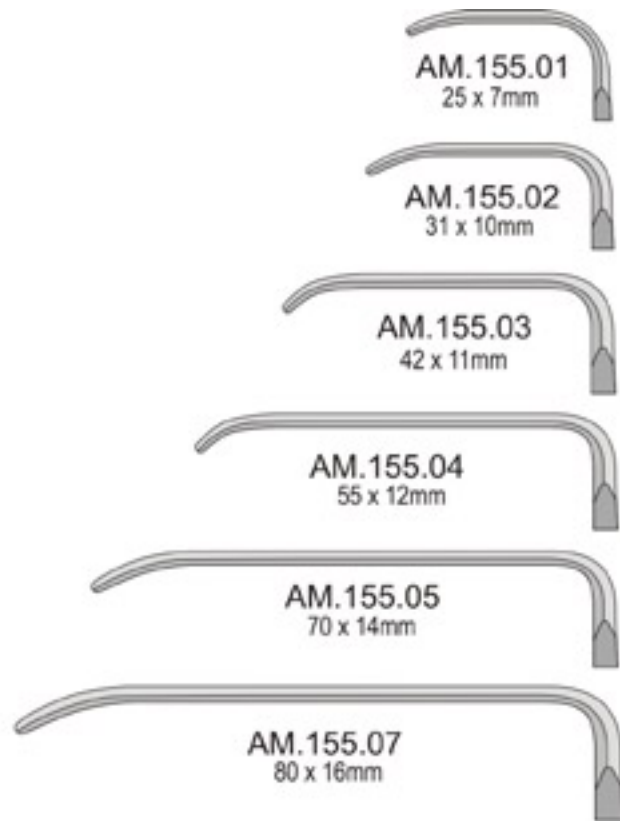

Langenbeck 21cm

Sauerbruch 22,5cm

Kocher 23cm

**WUNDHAKEN  
RETRACTORS**

SEPARADORES  
ECARTEURS  
DIVARICATORI

AM

Kocher Langenbeck  
21,5cm

Obwegeser  
22cm

Obwegeser  
22cm

**WUNDHAKEN  
RETRACTORS**

SEPARADORES  
ECARTEURS  
DIVARICATORI

**AM**

14x17mm  
21,5cm

AM.163.01

Middeldorpf

20x22mm  
22cm