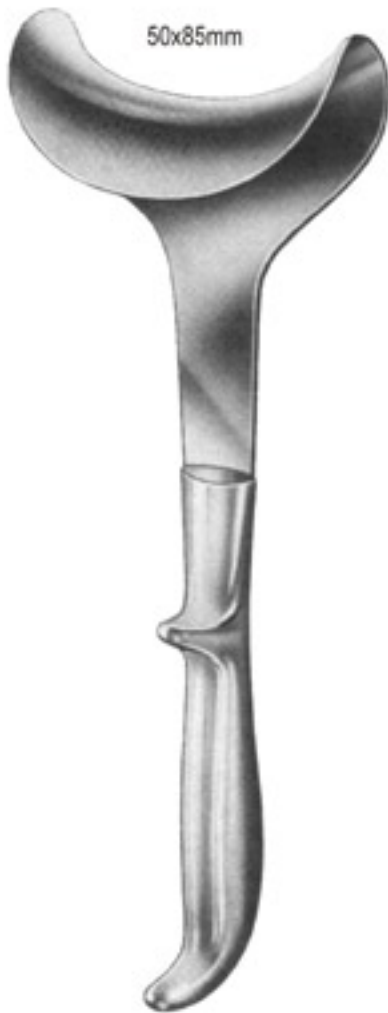

89 x 50 mm

AM.166.03

Richardson-Eastmann  
Satz Set Jeu Serie  
AM.170.00

Kelly 26cm  
AM.176.26

AM.172.01

AM.172.02

AM.172.03

52 x 22 mm

**WUNDHAKEN  
RETRACTORS**

SEPARADORES  
ECARTEURS  
DIVARICATORI

**AM**

Doyen 25cm  
AM.194.25

25x75mm  
AM.196.75

25x80mm  
AM.196.80

Hibbs 24cm

Kocher 25cm